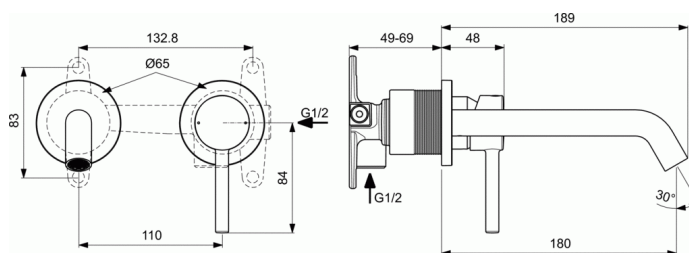

#### Baterie ingropata pentru lavoar

Kit 2 integrat (partea vizibila) pentru A1313NU

Cartus ceramic 28 mm tip Ideal Standard

Maner metalic cu indicator pentru apa rece si calda

Pipa tubulara 180 mm

Aerator ascuns